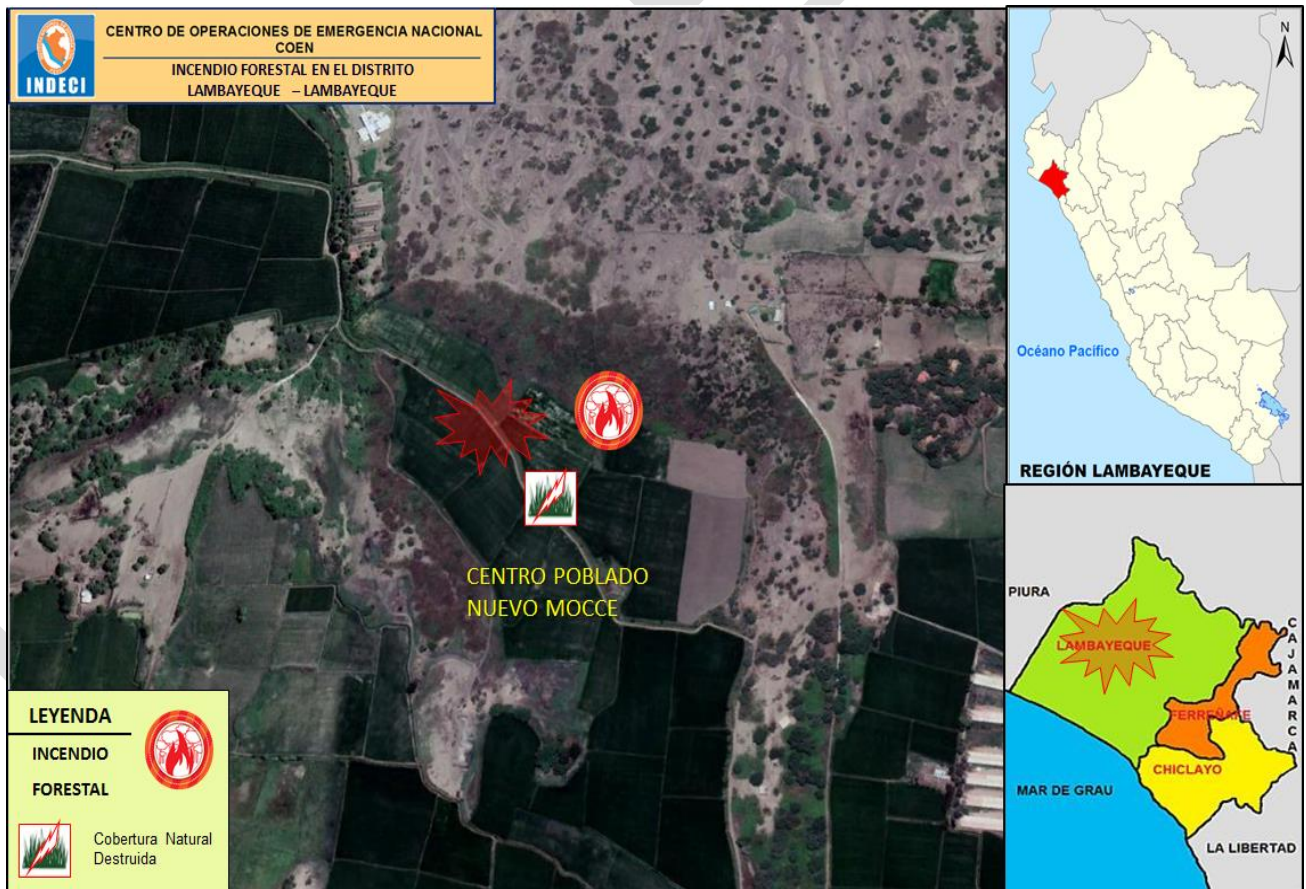

# INCENDIO FORESTAL EN EL DISTRITO LAMBAYEQUE - LAMBAYEQUE

**I. HECHOS:**

El 19 de junio de 2018 a las 14:00 horas aproximadamente, se produjo un incendio forestal que afectó áreas de cobertura natural en el distrito de Lambayeque.

**II. UBICACIÓN:**

DEPARTAMENTO	PROVINCIA	DISTRITO	CENTRO POBLADO
LAMBAYEQUE	LAMBAYEQUE	LAMBAYEQUE	NUEVO MOCCE

**III. MAPA SITUACIONAL:**