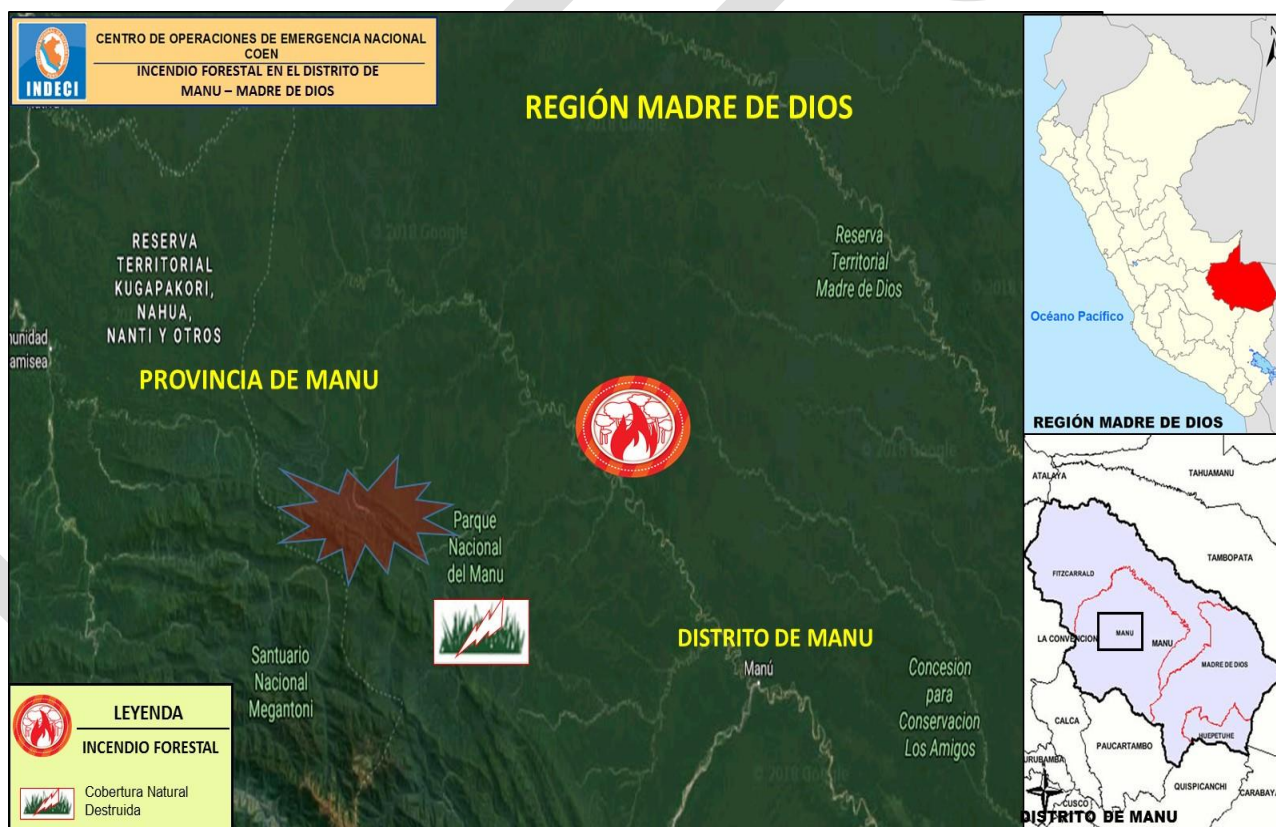

III. MAPA SITUACIONAL: