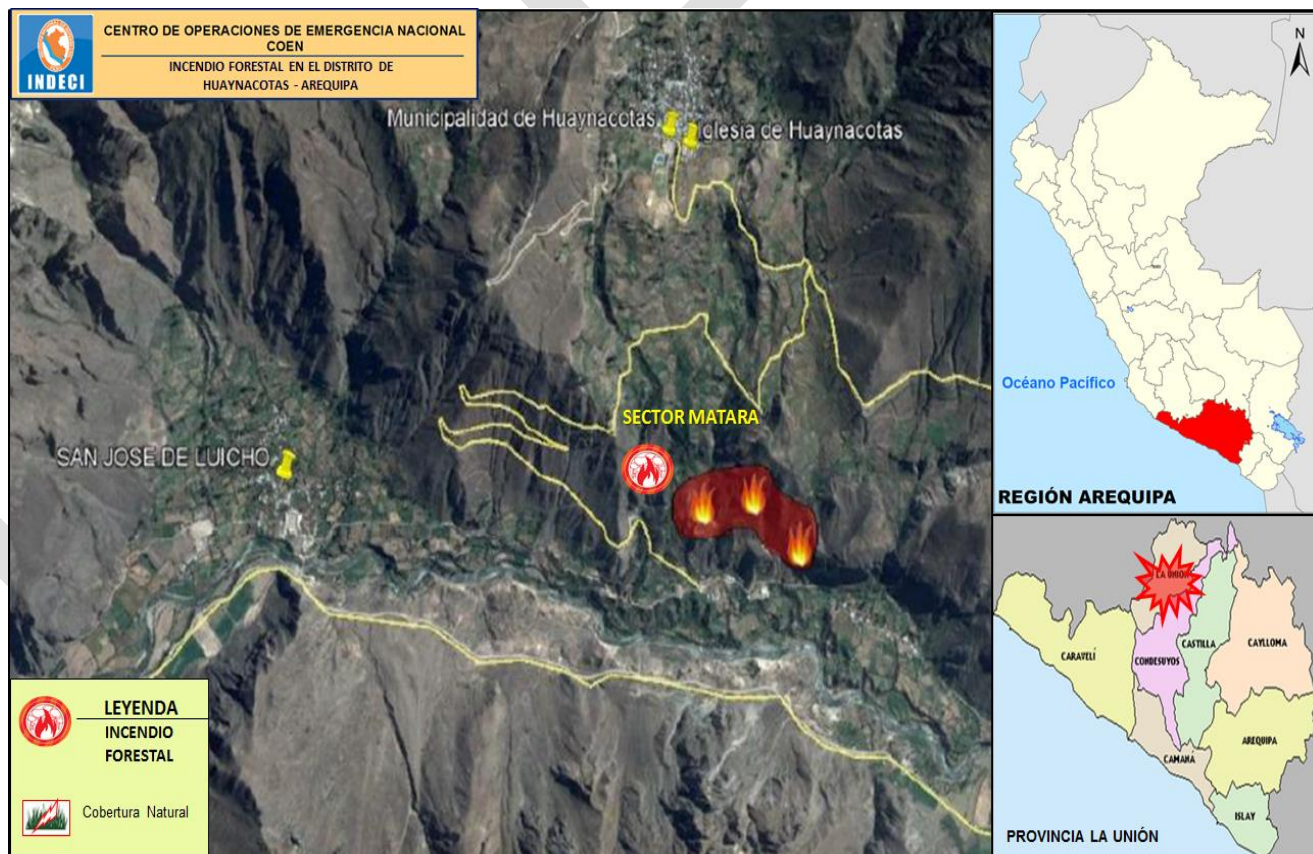

REPORTE PRELIMINAR N° 374 - 12/09/2018 / COEN - INDECI / 00:55 HORAS

INCENDIO FORESTAL EN EL DISTRITO DE HUAYNACOTAS - AREQUIPA

I. HECHOS:

El 10 de septiembre de 2018 a las 11:00 horas aproximadamente, se produjo un incendio forestal que viene destruyendo áreas de cobertura natural y afectando servicios básicos en el distrito de Huaynacotas, sector Luicho – Arequipa.

II. UBICACIÓN:

DEPARTAMENTO	PROVINCIA	DISTRITO	SECTOR
AREQUIPA	LA UNIÓN	HUAYNACOTAS	LUICHO

III. MAPA SITUACIONAL:

Elaborado Por: J. Espichan

Distribución: Casa de Gobierno, PCM, Ministerios, Gobiernos Regionales y Locales.

IV. EVALUACIÓN PRELIMINAR DE DAÑOS:

Actualizado al 12 de septiembre de 2018, a las 00:30 horas

UBICACIÓN	AGRICULTURA - INFRAESTRUCTURA	SERVICIOS BASICOS
	ÁREAS DE COBERTURA NATURAL DESTRUIDA (Has)	ENERGIA ELECTRICA AFECTADO (%)
DPTO. AREQUIPA		
PROV. LA UNIÓN		
DIST. HUAYNACOTAS	2	*

- ✓ El Centro de Operaciones de Emergencia Regional Arequipa a través de su reporte preliminar N°182, informó que:
 - Personal de la Oficina de Defensa Civil de la Municipalidad de Huaynacotas, se encuentra en la zona afectada, realizando la evaluación de daños, la misma que será registra en el SINPAD.
 - Personal de la Municipalidad Provincial de La Unión se movilizó a la zona afectada, para realizar el reconocimiento insitu.
- ✓ El Centro de Operaciones de Emergencia del Ministerio del Interior, con reporte de emergencia N°312, informó que:
 - Pobladores del sector de Luicho, realizan trabajos con la finalidad de extinguir el incendio.
 - Producto del incendio se quemó el cableado de mediana tensión, generando el corte temporal del fluido eléctrico.
 - En horas de la mañana se continuaran con los trabajos de extinción del incendio.
- ✓ El Centro de Operaciones de Emergencia Nacional (COEN) continúa con el seguimiento de la emergencia.