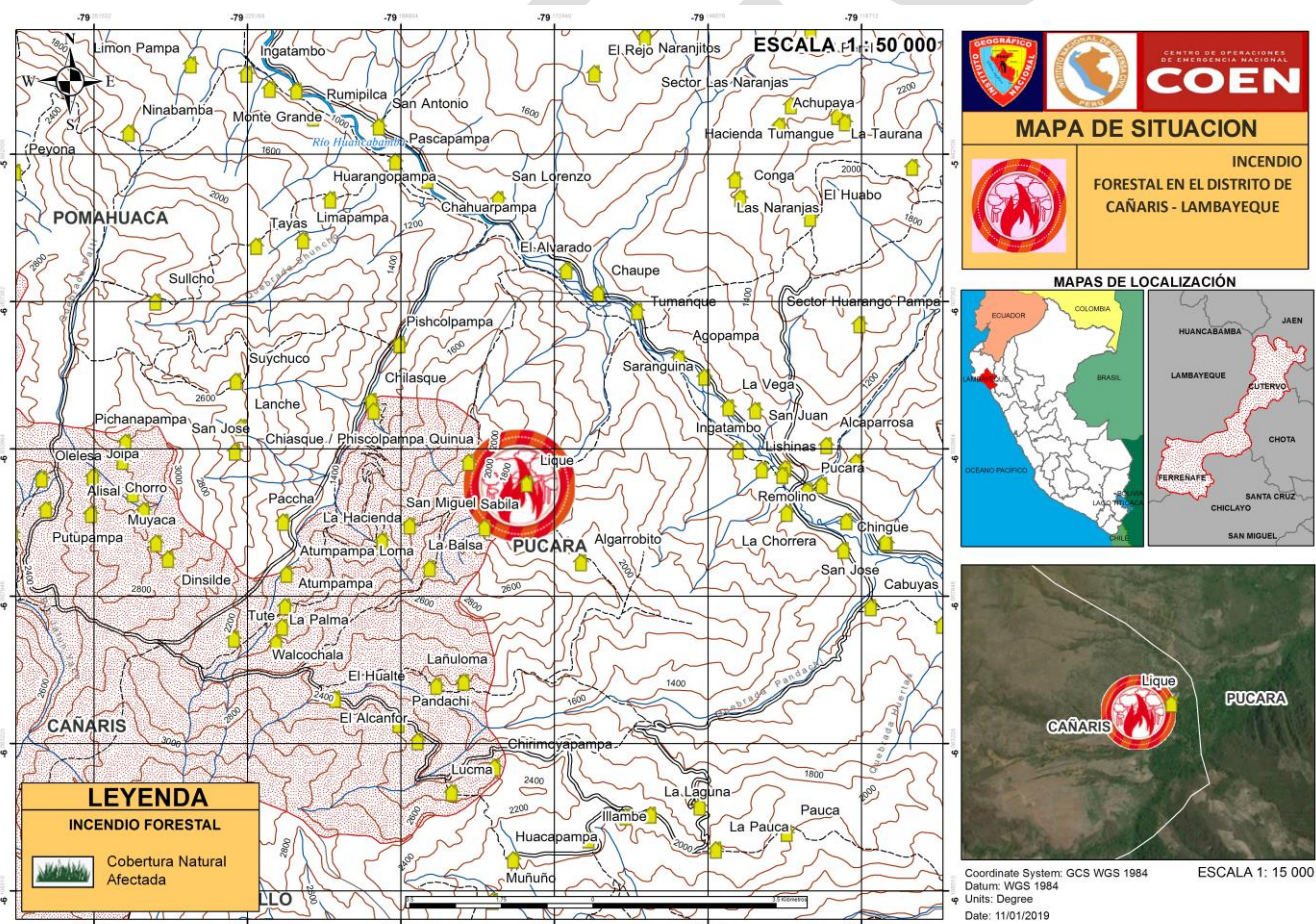

**REPORTE COMPLEMENTARIO N° 068 - 11/01/2019 / COEN - INDECI / 15:35 HORAS
(REPORTE N° 01)**

INCENDIO FORESTAL EN EL DISTRITO DE CAÑARIS – LAMBAYEQUE

I. HECHOS:

El 10 de enero de 2019 a las 16:30 horas, se produjo un incendio forestal, que afectó áreas de cobertura natural, en los caseríos de Lichina y Lique en el distrito de Cañaris, provincia de Ferreñafe.

II. UBICACIÓN:

DEPARTAMENTO	PROVINCIA	DISTRITO	CASERÍO
LAMBAYEQUE	FERREÑAFE	CAÑARIS	LICHINA, LIQUE

III. MAPA SITUACIONAL:

Elaborado por: J. Uturunco C.

Actualizado por: N. Paredes H.

Distribución: Casa de Gobierno, PCM, Ministerios, Gobiernos Regionales y Locales.

Actualizado al 11 de enero de 2019, a las 15:20 horas.

UBICACIÓN	AGRICULTURA
	ÁREAS DE COBERTURA NATURAL AFECTADA (Has)
DPTO. LAMBAYEQUE	
PROV. FERRENAFE	
DIST. KAÑARIS	2

Fuente: Centro de Operaciones de Emergencia Regional Lambayeque.