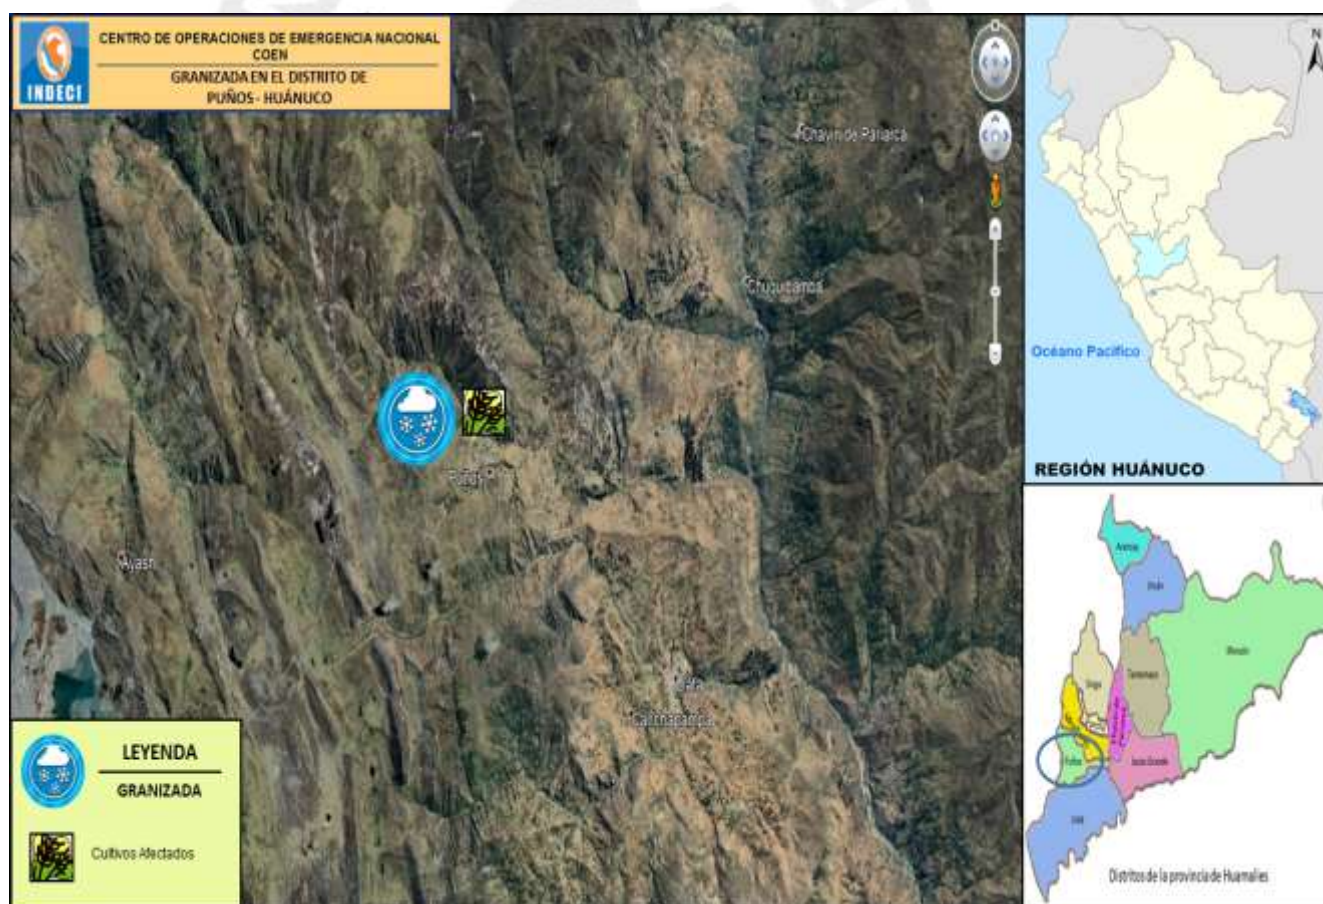

# GRANIZADA EN EL DISTRITO DE PUÑOS – HUANUCO

## I. HECHOS:

El 26 de enero del 2021, a las 14:00 horas aproximadamente, se registró una granizada afectando áreas de cultivo en el distrito de Puños, provincia de Huamaliés.

## II. UBICACIÓN:

DEPARTAMENTO	PROVINCIA	DISTRITO
HUANUCO	HUAMALIES	PUÑOS

**Distribución:** A los tres niveles de Gobierno (Nacional, Regional y Local).

**CENTRO DE OPERACIONES DE EMERGENCIA NACIONAL**

Av. El Sol, Cdra. 4 - Chorrillos, Lima – Perú.

### III. EVALUACIÓN DE DAÑOS:

Actualizado al 26 de enero del 2021, a las 23:30 horas

UBICACIÓN	AGRICULTURA
	AREA DE CULTIVO AFECTADO (Has)
DPTO. HUANUCO	
PROV. HUAMALIES	
DIST. PUNOS	50

Fuente: Centro de Operaciones de Emergencia Regional de Huanuco.